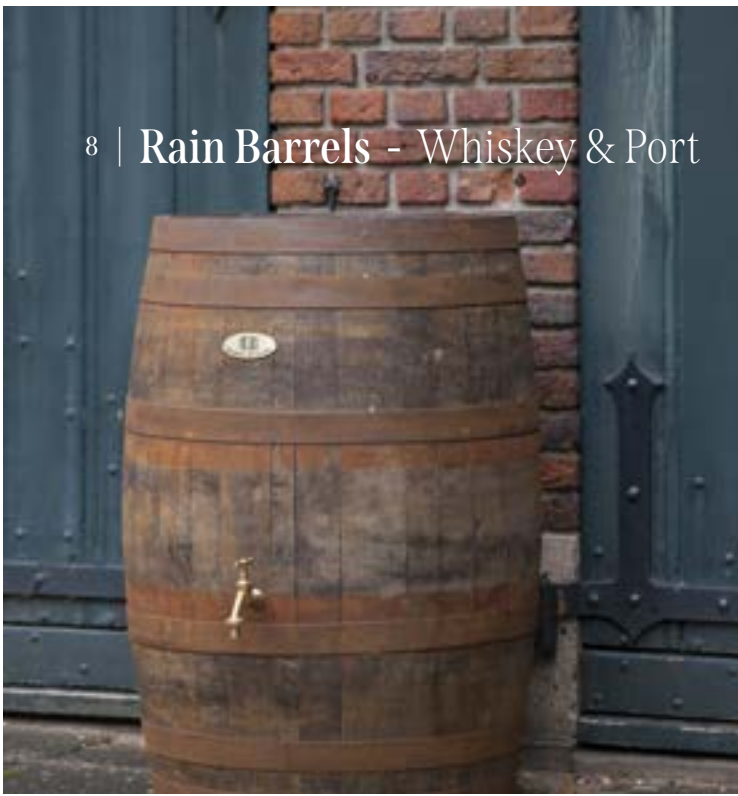

B1097	BORDEAUX 225		Ø 70 x 95 H
B1074	RIOJA BAJA 225		Ø 70 x 95 H
1319	RIOJA 300		Ø 75 x 96 H

8 | Rain Barrels - Whiskey & Port

1250 ISLAY €190

1215 ISLAY €190

BESTSELLERS

1256 LOWLAND €190

1325 SPEYSIDE €240